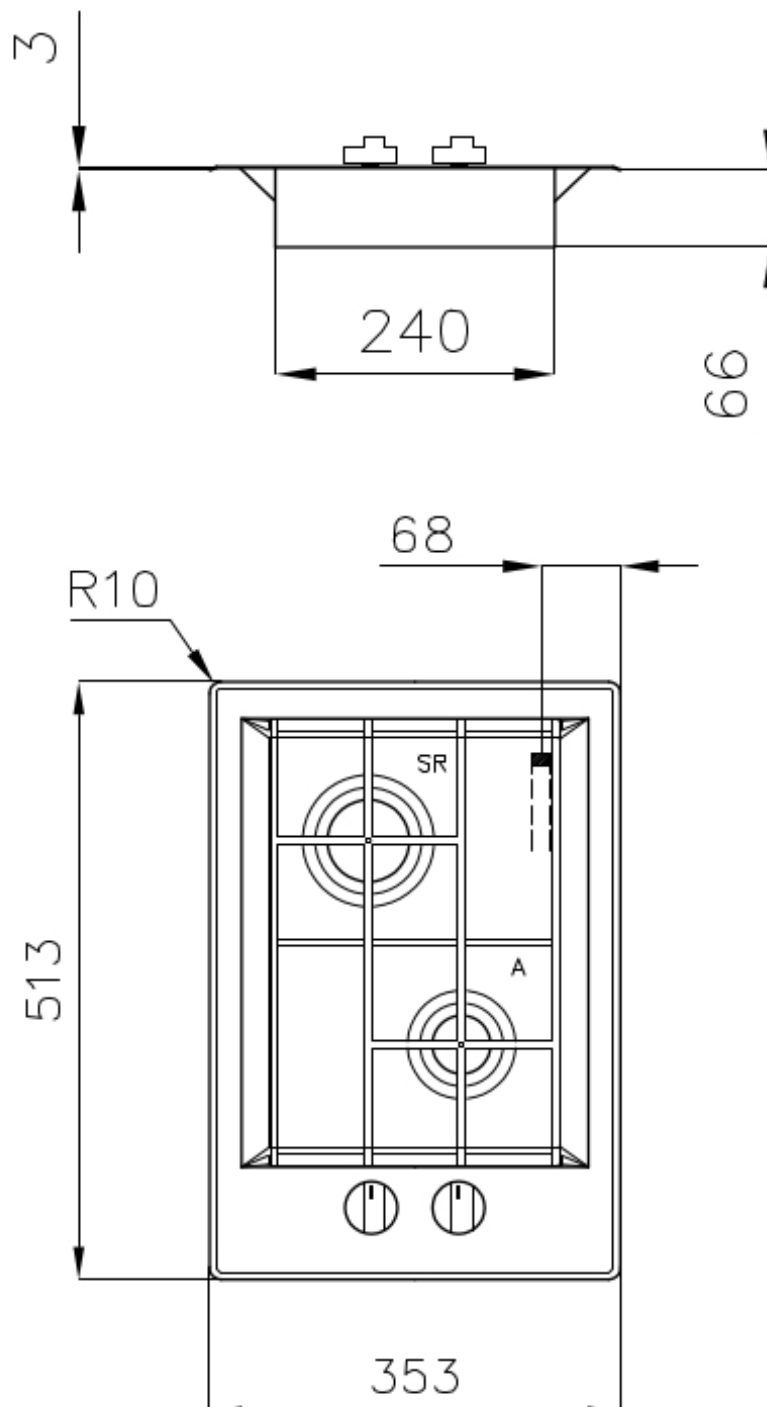

GUSSEISENGITTER

Gusseisen ist aufgrund seiner zahlreichen Eigenschaften das perfekte Material für ein Kochfeldgitter: hohe Wärmekapazität, die die Kochleistung verbessert; Gewicht und Stabilität, die die Sicherheit erhöhen; Robustheit, die das ursprüngliche Aussehen im Laufe der Zeit bewahrt; und einfache Reinigung.

ULTRAFLACH

Ultraflache Modelle sind das klassische Beispiel für die Verbindung von Ästhetik und Funktionalität. Elegante Gitterroste, die eine große Fläche bilden, auf der Töpfe und Pfannen sicher bewegt werden können.

TECHNISCHE DATEN